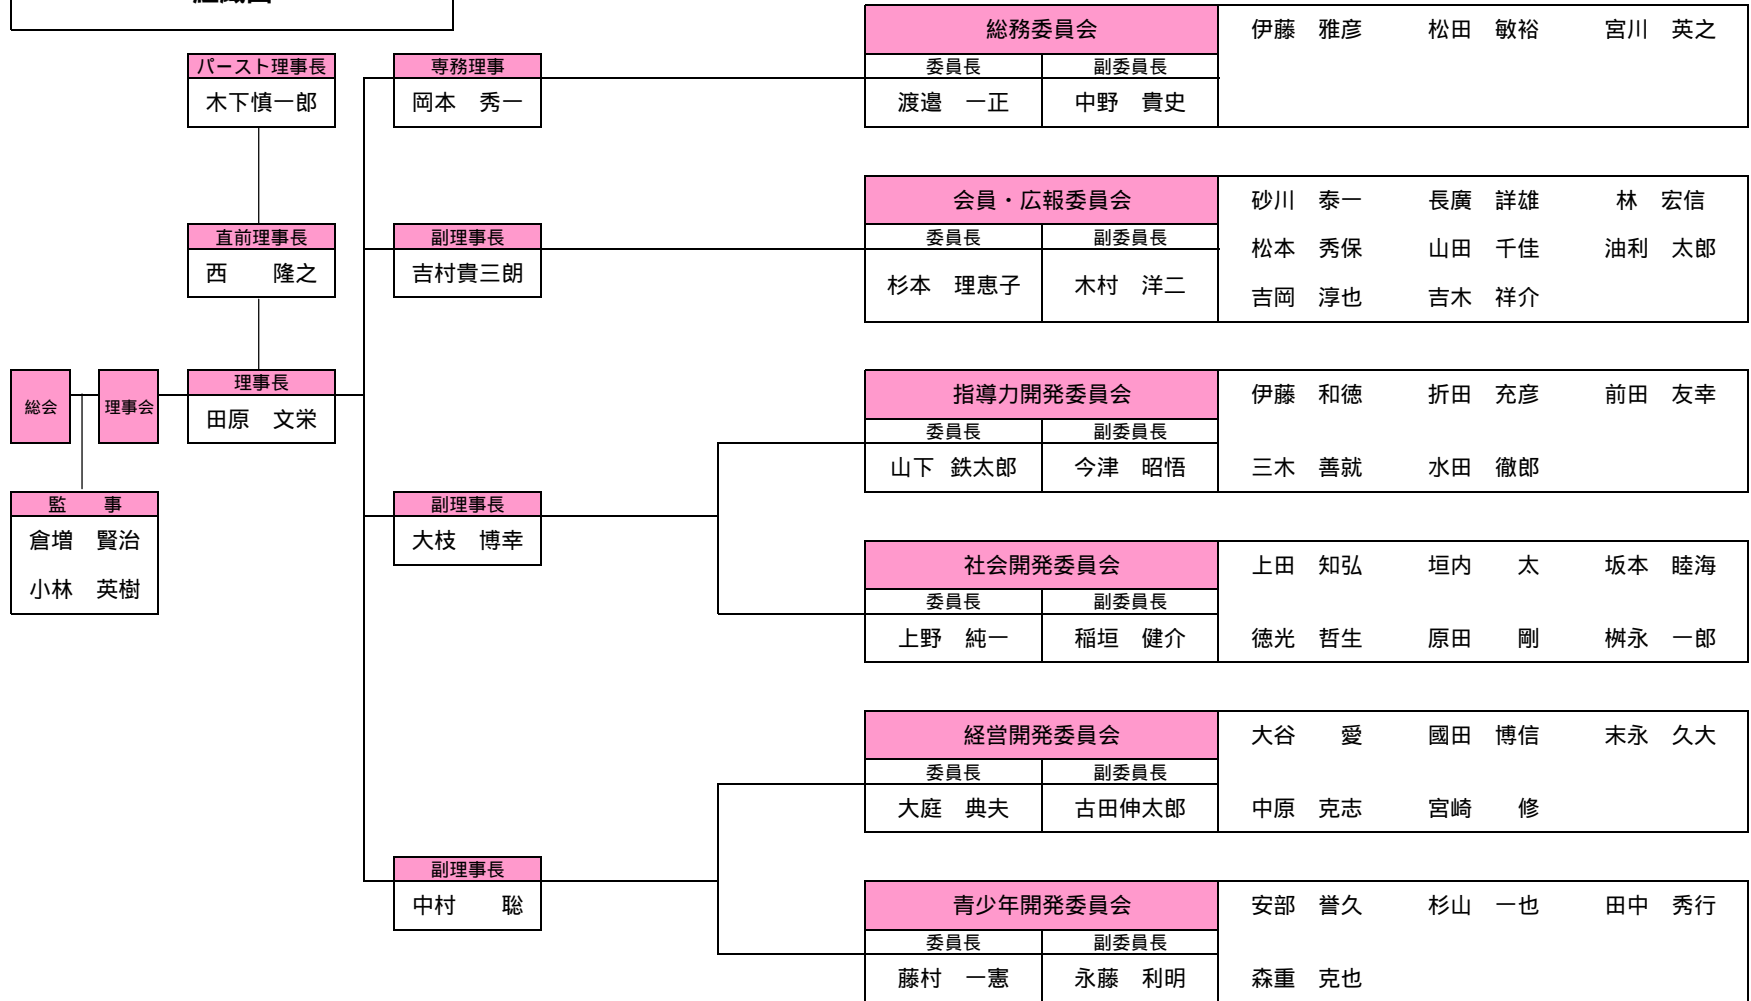

2007年度
社団法人 山口青年会議所
組織図

出向者一覧

(社)日本青年会議所 山口ﾌﾞｯｸ協議会 中国地区 顧問 顧問セクレタリー	木下 慎一郎 原田 剛 吉岡 淳也 杉山 一也	山口ﾌﾞｯｸ協議会 山口ﾌﾞｯｸ協議会 山口ﾌﾞｯｸ協議会 山口ﾌﾞｯｸ協議会 山口ﾌﾞｯｸ協議会 山口ﾌﾞｯｸ協議会 山口ﾌﾞｯｸ協議会	総務委員会 会員資質向上委員会 情報ネットワーク推進委員会 企業家育成委員会 J C 長期ビジョン推進委員会 L O M サポート特別委員会 日本 J C 協働運動推進委員会	副委員長 渡邊 一正 委員 三木 善就 副委員長 森重 克也 委員 大庭 典夫 委員 吉村 貴三朗 副委員長 末永 久大 委員 坂本 睦海
---	----------------------------	---	---	---